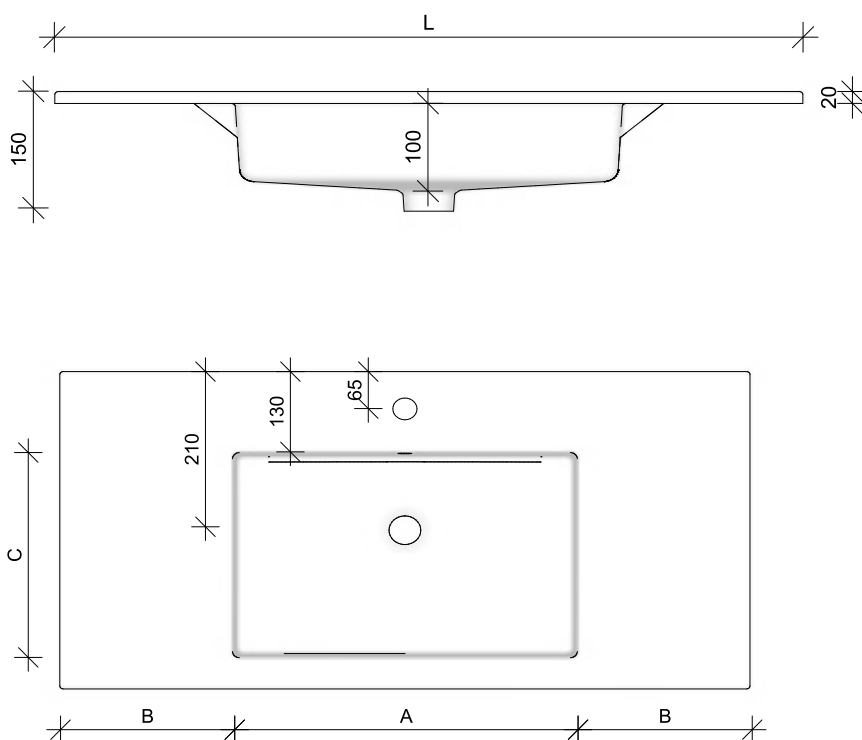

Consolle SIMPLO in ceramica

ARTICOLO: Consolle SIMPLO in ceramica

Dimensioni	A	B	C	Dimensioni	A	B	C	Dimensioni	A	B	C
61X46	49	6	27	61X51	45	8	31	121x51	85	18	31
71X46	49	11	27	71X51	49	11	31				
81X46	54	13	27	81X51	49	11	31				
91X46	54	18	27	86x51	55	15	31				
101X46	54	23	27	91X51	59	16	31				
121X46	94	13	27	96X51	65	16	31				
				101x51	65	18	31				
				106x51	70	18	31				

Diritto di proprietà

Questo documento è proprietà della ditta MASTRO FIORE SRL Via F. Brunelleschi 32 1033 Cività Castellana (VT). È vietata qualsiasi forma di duplicazione o la divulgazione a terzi.

 <p>MASTRO FIORE SRL Via F. Brunelleschi 32 1033 Cività Castellana (VT)</p>	Progettato	Controllato	Oggetto
	28/09/2024	28/09/2024	
	Scala	Foglio	Progetto
Unità	mm / cm		